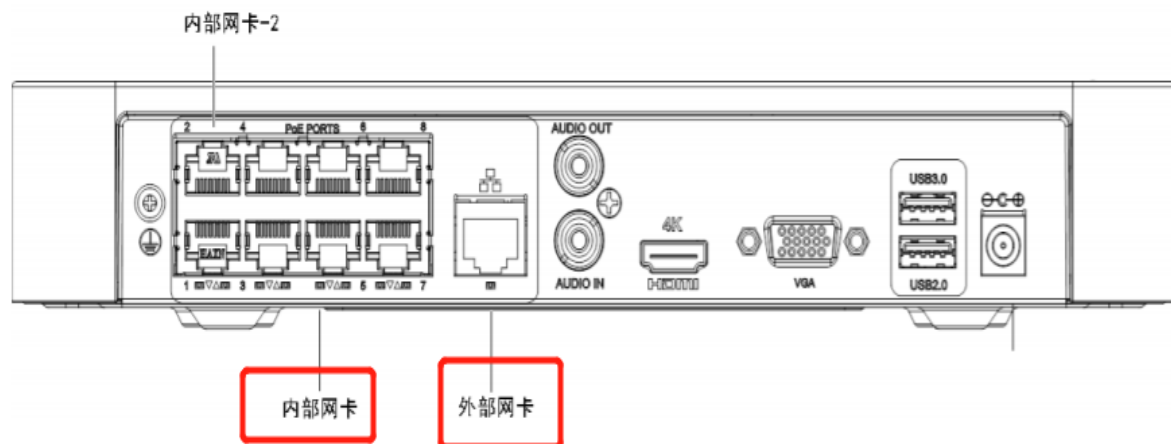

自动实况

登录 重置

出入口设备默认IP宣传

出入口门岗服务器：PMS351、PMS131、Vms180@park

1,岗亭值守终端：PMS131

内部网卡默认IP：172.16.0.10，外部网卡默认IP：192.168.1.10

登录方式：WEB登录，输入172.16.0.10

门岗值守终端有两个网卡，一个内部网卡，一个外部网卡，其中内部网卡 8 个网口，分为上下

两排，每排4个网口。其中外部网卡默认DHCP开启，无DHCP服务器时，默认IP为192.168.1.60；

内部网卡默认IP为172.16.0.10

隐私政策声明

宇视科技隐私政策

引言

宇视科技非常重视用户个人信息和隐私权的保护，因此我们制订了本《隐私政策》，告知用户我们如何收集、使用、共享、存储和保护用户信息。通过本《隐私政策》，您将了解我们对您个人信息的处理方式。本隐私政策与您使用宇视科技的产品和/或服务息息相关，请您在使用宇视科技所有产品和/或服务前，完整阅读并透彻理解本隐私政策，并相应做出您认为适当的选择。如果您不同意本隐私政策的任何内容，您应立即停止使用宇视科技的产品和/或服务。当您使用宇视科技任一产品和/或服务时，则表示您同意且完全理解本隐私政策的全部内容（下文中“宇视科技”、“我们”均代表“浙江宇视科技有限公司”，注册地址位于：浙江省杭州市滨江区西兴街道江陵路88号10幢南座1-11层、2幢A区1-3楼、2幢B区2楼）。